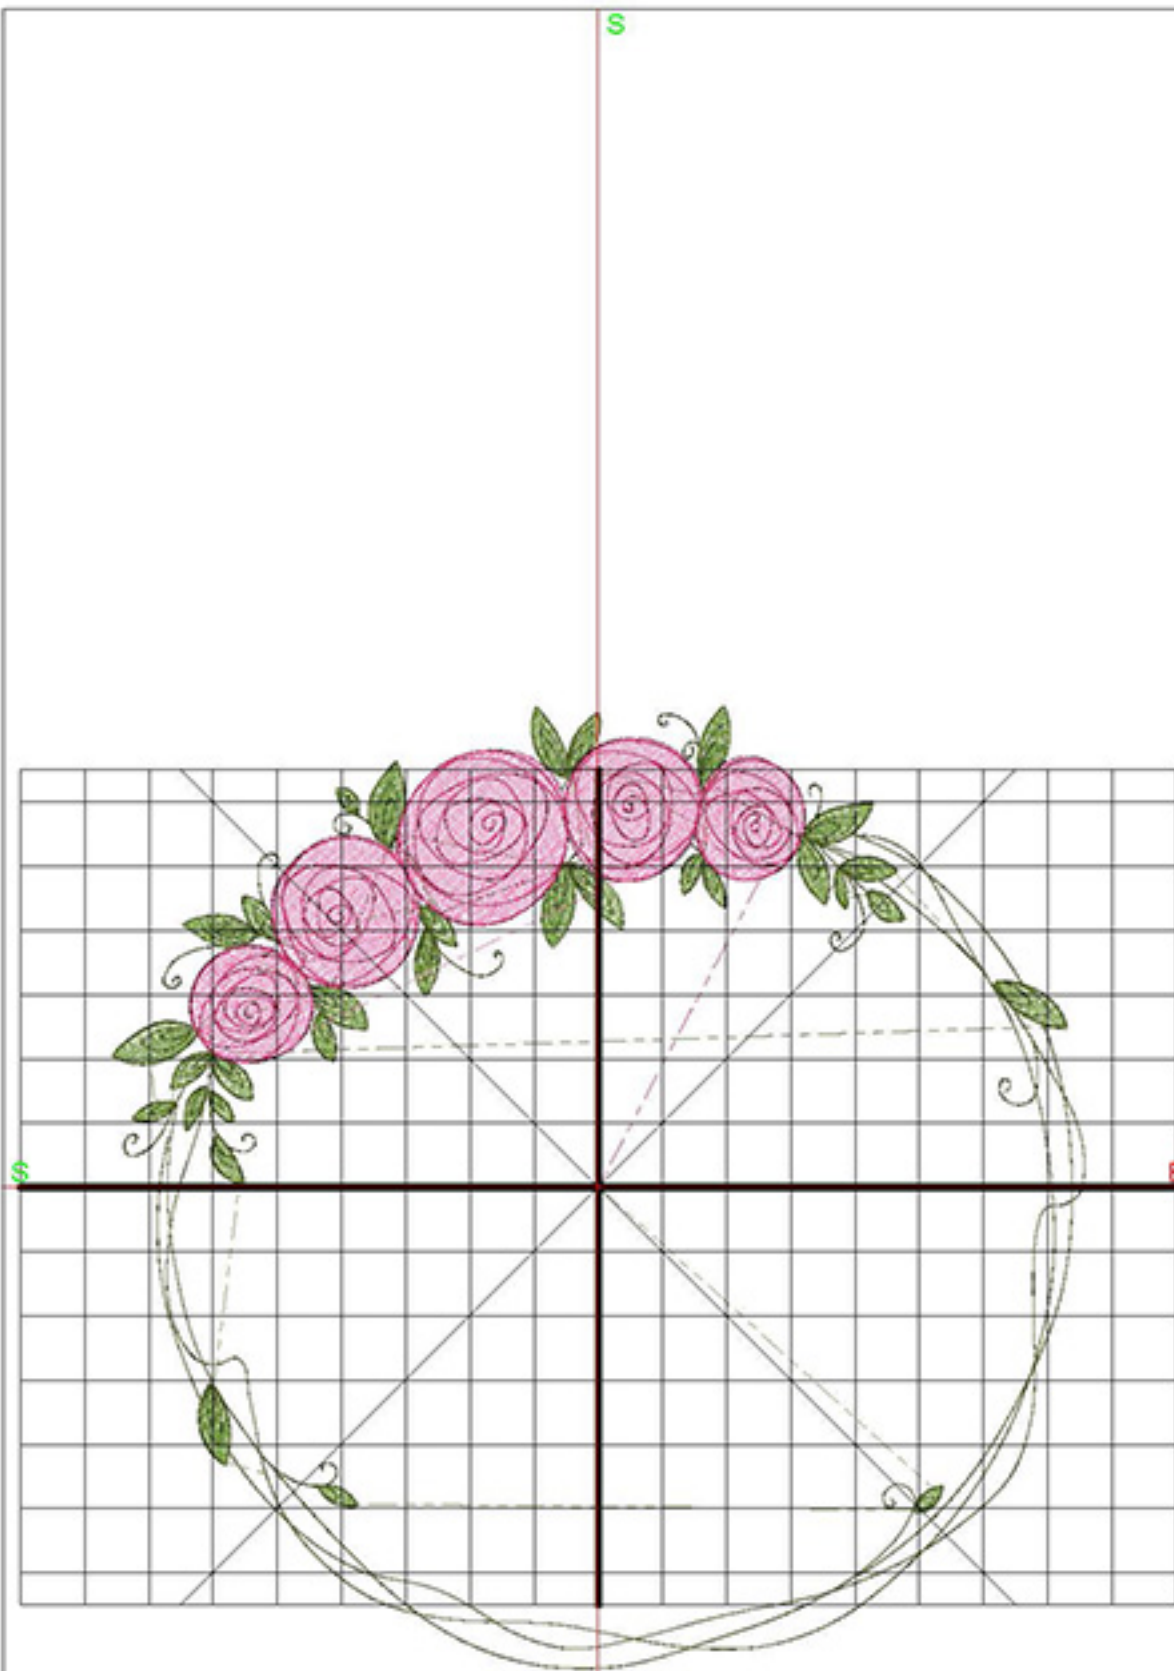

Alluring

Embroidery

Name:RRR5RosesWreath6x8.ART

Height: 149.9 mm
 Width: 151.4 mm
 Stitches: 10676
 Colors: 4
 Color changes: 3
 Trims: 17
 Machine format: Bernina
 Hoop: PRH180 (180 x 130)
 Total bobbin: 19.05m

Module	Runtime (hr:min:sec)
Default	0:28:16

Alluring

Embroidery

Name: RRRBouquet6x8.ART

Height: 200.0 mm
 Width: 104.1 mm
 Stitches: 18238
 Colors: 4
 Color changes: 3
 Trims: 22
 Machine format: Bernina
 Hoop: PRH180 (180 x 130)
 Total bobbin: 44.09m