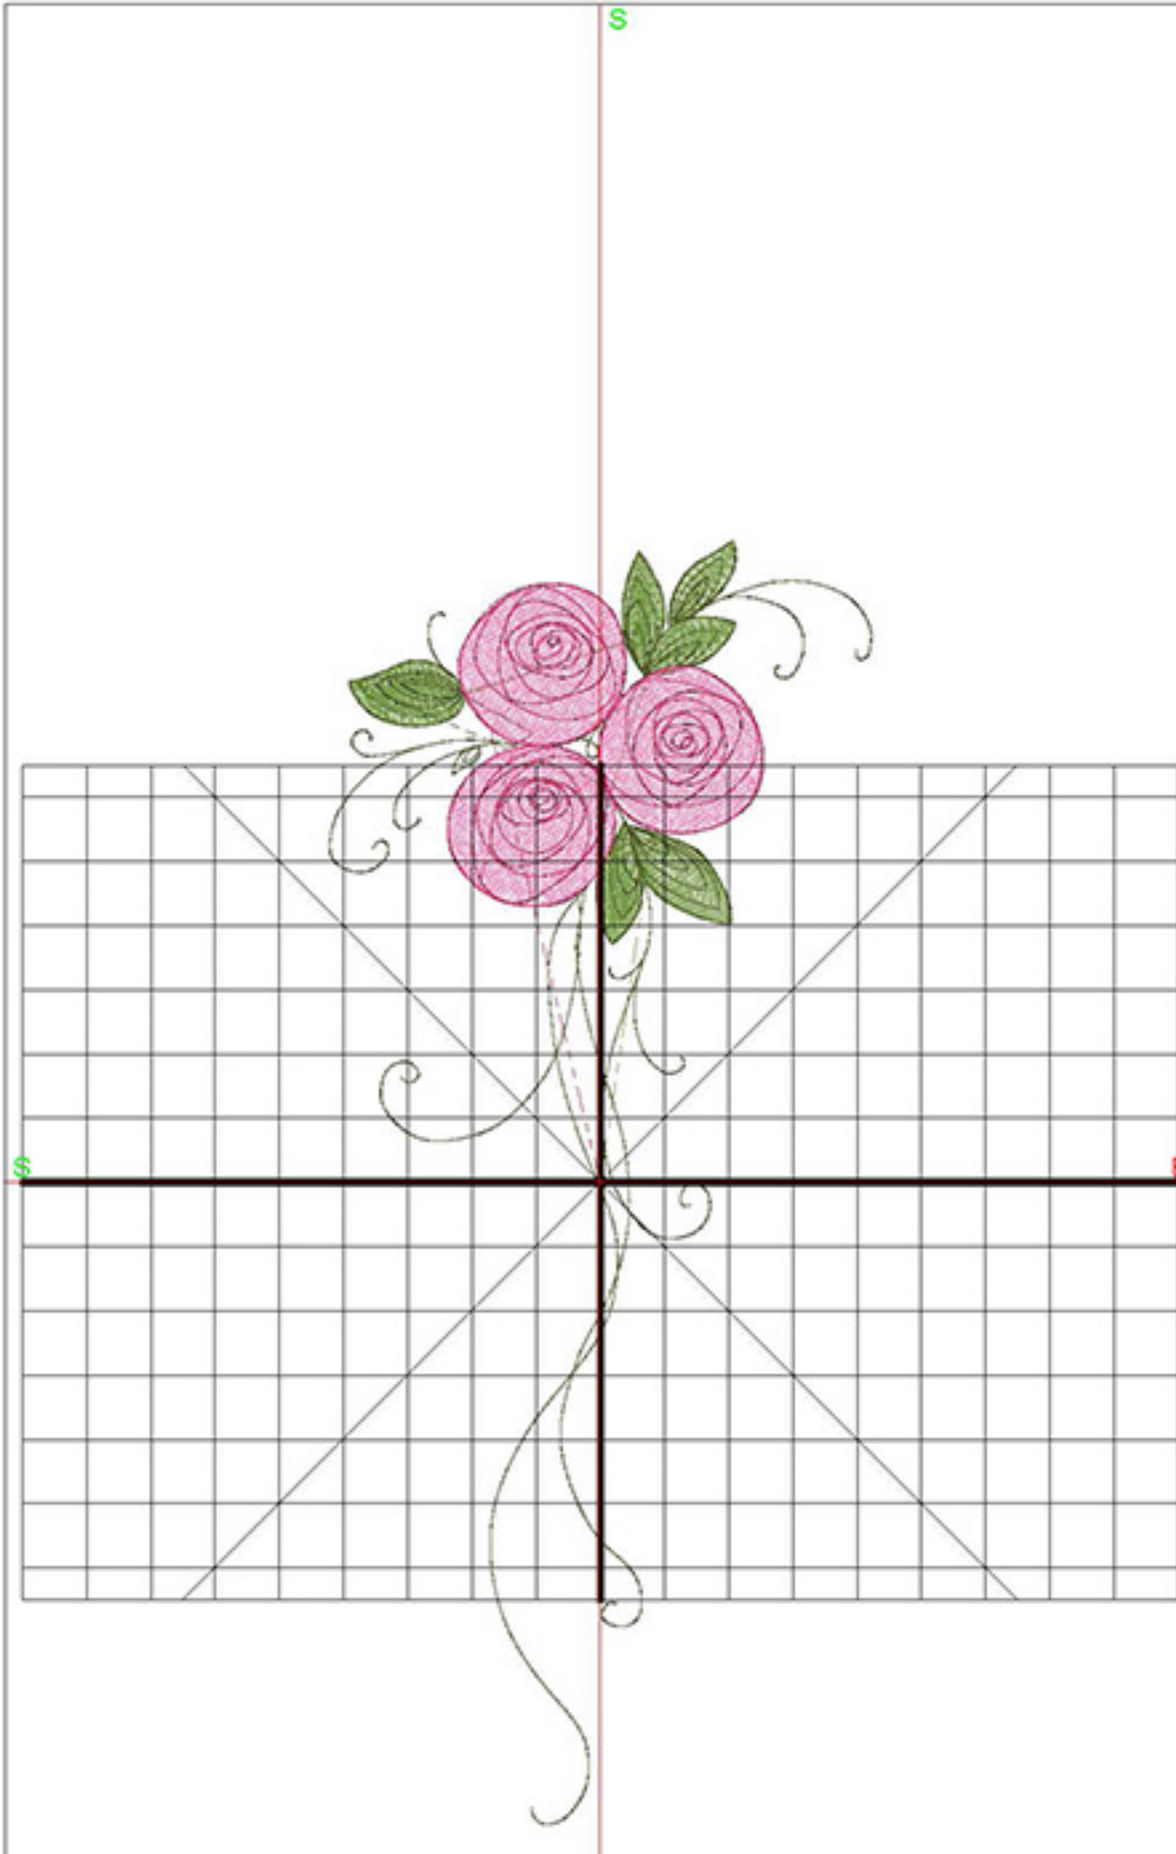

Alluring

Embroidery

Name:RRR5RosesWreath6x8.ART

Height: 149.9 mm
 Width: 151.4 mm
 Stitches: 10676
 Colors: 4
 Color changes: 3
 Trims: 17
 Machine format: Bernina
 Hoop: PRH180 (180 x 130)
 Total bobbin: 19.05m

Module	Runtime (hr:min:sec)
Default	0:16:24

Alluring

Embroidery

Name:RRRSwag6x8.ART

Height: 144.2 mm
 Width: 199.7 mm
 Stitches: 17391
 Colors: 4
 Color changes: 3
 Trims: 23
 Machine format: Bernina
 Hoop: PRH180 (180 x 130)
 Total bobbin: 37.19m

Module	Runtime (hr:min:sec)
Default	0:44:37

Alluring

Embroidery

Name: RRRThreeSwirls6x8.ART

Height: 199.9 mm
 Width: 84.4 mm
 Stitches: 6835
 Colors: 4
 Color changes: 3
 Trims: 4
 Machine format: Bernina
 Hoop: PRH180 (180 x 130)
 Total bobbin: 14.46m