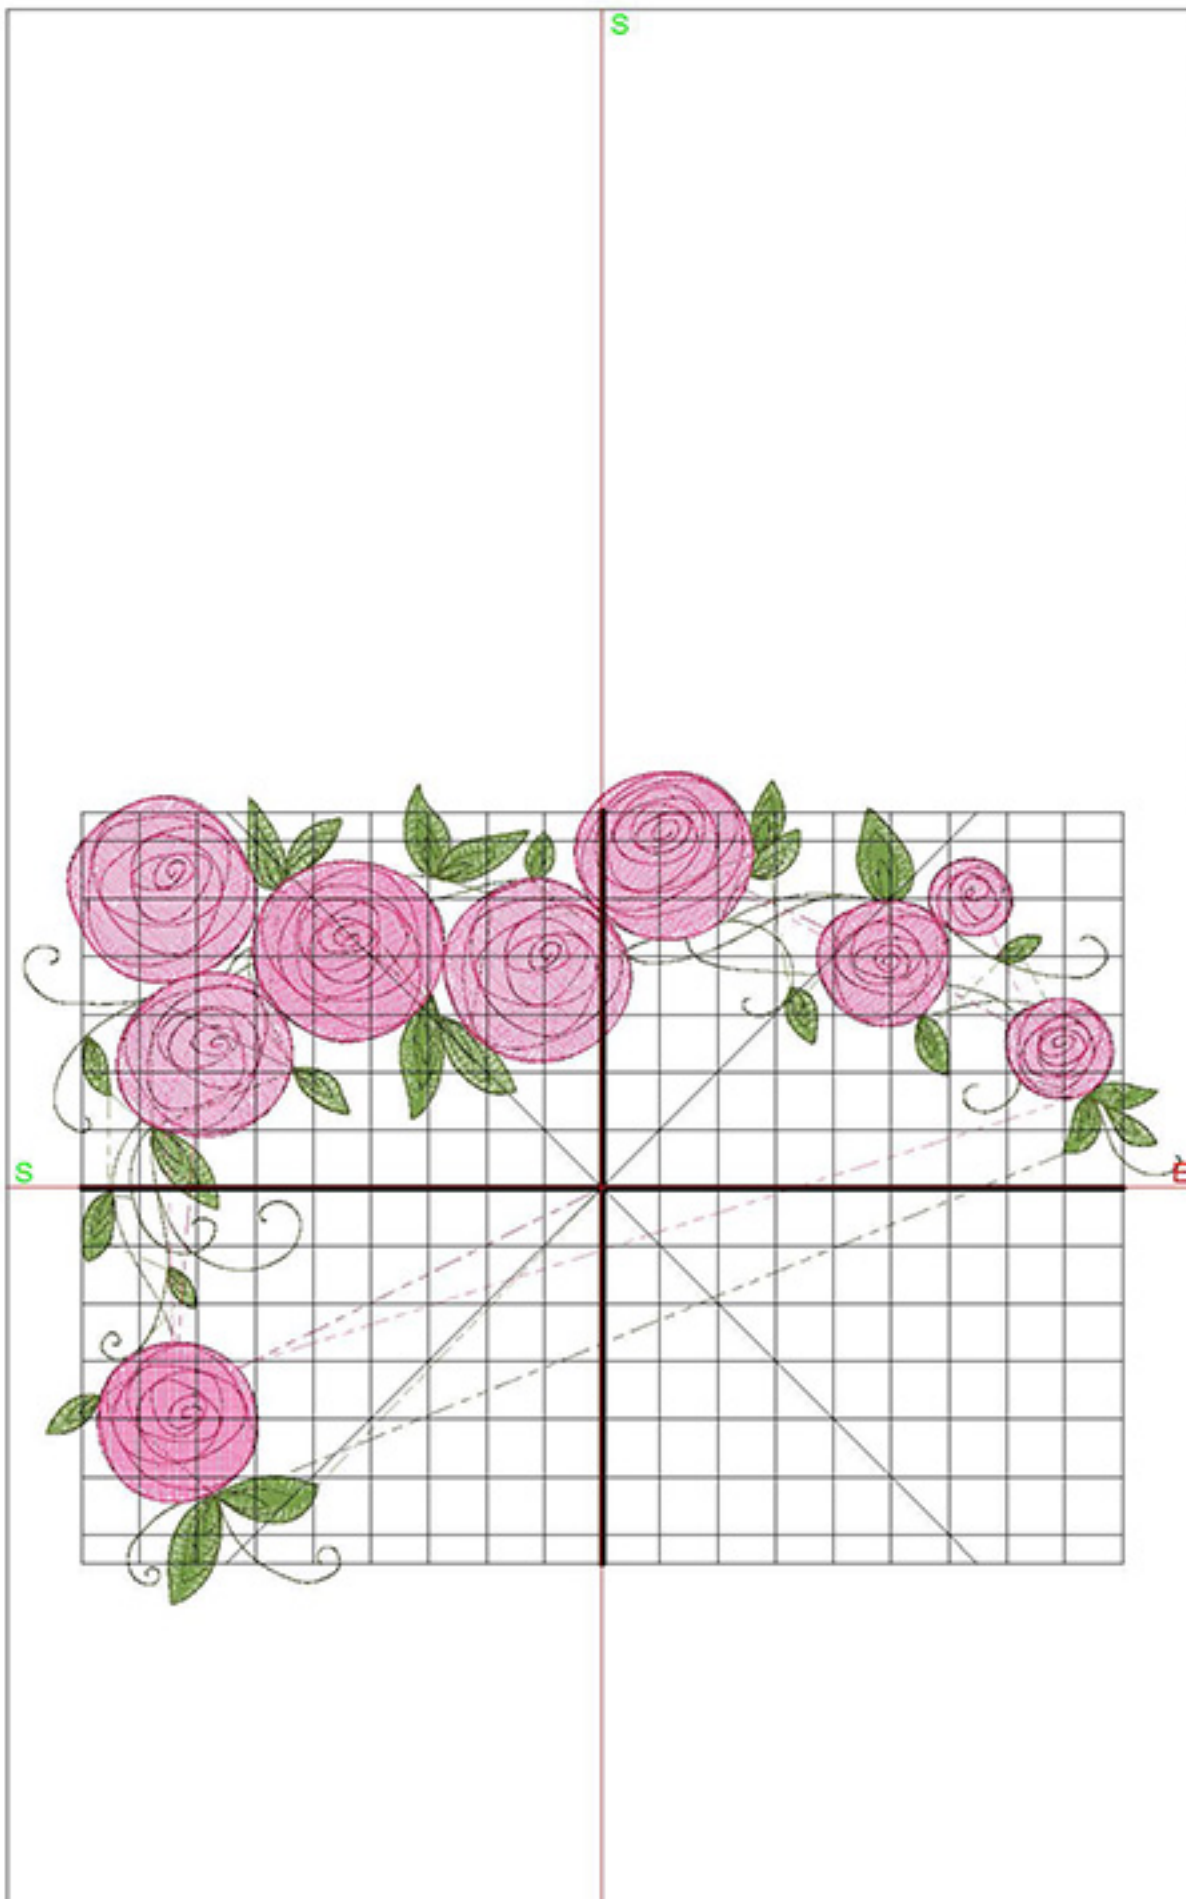

Alluring

Embroidery

Name:RRR5RosesWreath6x8.ART

Height: 149.9 mm
 Width: 151.4 mm
 Stitches: 10676
 Colors: 4
 Color changes: 3
 Trims: 17
 Machine format: Bernina
 Hoop: PRH180 (180 x 130)
 Total bobbin: 19.05m

Module	Runtime (hr:min:sec)
Default	0:17:07

Alluring

Embroidery

Name:RRRSmallCornerRosex6x8.A
RT

Height: 200.0 mm
 Width: 71.0 mm
 Stitches: 5765
 Colors: 4
 Color changes: 3
 Trims: 13
 Machine format: Bernina
 Hoop: PRH180 (180 x 130)
 Total bobbin: 11.62m

Module	Runtime (hr:min:sec)
Default	0:16:24

Alluring

Embroidery

Name:RRRSwag6x8.ART

Height: 144.2 mm
 Width: 199.7 mm
 Stitches: 17391
 Colors: 4
 Color changes: 3
 Trims: 23
 Machine format: Bernina
 Hoop: PRH180 (180 x 130)
 Total bobbin: 37.19m