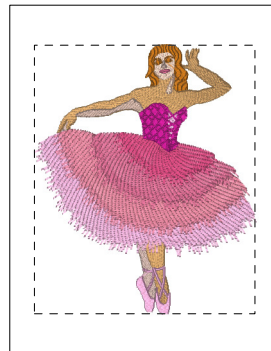

1. Ginger Brown (Mar:1224)
2. Algiers (Mar:1185)
3. Sandy Gravel (Mar:1131)
4. Flesh (Mar:1326)
5. Algiers (Mar:1185)
6. Ginger Brown (Mar:1224)
7. Dark Cerise (Mar:1028)
8. Pinikish Hue (Mar:1193)
9. Light Cerise (Mar:1024)
10. Dark Cerise (Mar:1028)
11. Scarlet Pomp (Mar:1026)
12. Dark Cerise (Mar:1232)

Aljaybl5x7s106.art

4.99x6.08 inches; 18,965 stitches
12 thread changes; 9 colors