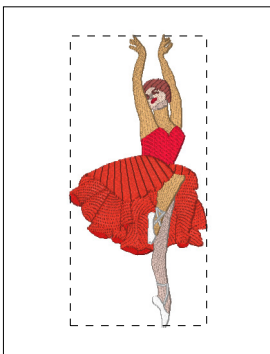

Aljaybl5x7s203.art

4.72x6.31 inches; 13,399 stitches
8 thread changes; 8 colors

- 1. Algiers (Mar:1185)
- 2. Sandy Gravel (Mar:1131)
- 3. Flesh (Mar:1326)
- 4. Rosewood (Mar:1160)
- 5. Scarlet (Mar:1050)
- 6. Calm Blue (Mar:1055)
- 7. Dolphin Blue (Mar:1198)
- 8. Swallow (Mar:1249)
- 9. Uniform Blue (Mar:1200)

Aljaybl5x7s204.art

4.21x6.75 inches; 12,317 stitches
9 thread changes; 9 colors

- 1. Algiers (Mar:1185)
- 2. Sandy Gravel (Mar:1131)
- 3. Flesh (Mar:1326)
- 4. Rosewood (Mar:1160)
- 5. Sandy Gravel (Mar:1131)
- 6. Pinikish Hue (Mar:1193)
- 7. White (Mar:1179)
- 8. Dieppe (Mar:1197)

Aljaybl5x7s205.art

3.25x6.81 inches; 13,428 stitches
8 thread changes; 7 colors

- 1. Military Crimson (Mar:1243)
- 2. Savage Red (Mar:1335)
- 3. Sandy Gravel (Mar:1131)
- 4. Flesh (Mar:1326)
- 5. Rosewood (Mar:1160)
- 6. Algiers (Mar:1185)
- 7. Sandy Gravel (Mar:1131)
- 8. White (Mar:1179)
- 9. Scarlet (Mar:1050)
- 10. Fauve Red (Mar:1194)