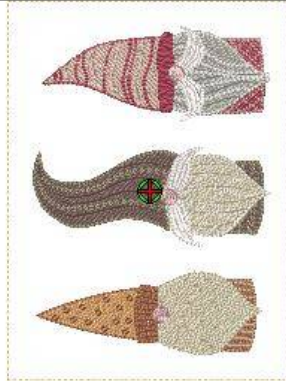

365NG_04

S 31,872
C 13
H 200.38 mm
W 148.48 mm
Date 13/10/2022
V 2020
Ext EMB