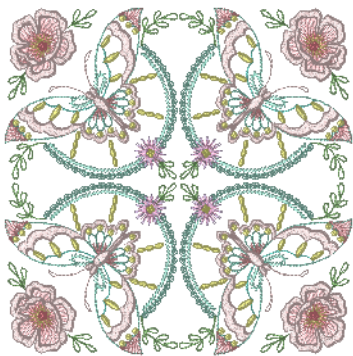

EE166B - POTPOURRI - ENIGMA EMBROIDERY

- 1. Pale Torquoise (Mar:1266)
- 2. Tropical Aqua (Mar:1267)
- 3. Hedge (Mar:1125)
- 4. Dusky Mauve (Mar:1261)
- 5. Lilac Haze (Mar:1192)
- 6. Raw Cerise (Mar:1234)
- 7. Copper Salmon (Mar:1033)
- 8. Peachy Fog (Mar:1037)
- 9. Lemon Cream (Mar:1006)
- 10. Raw Cerise (Mar:1234)

Ee166b_01.art60
182.70x182.80 mm; 26,317 stitches
10 thread changes; 9 colors

- 1. Tropical Aqua (Mar:1267)
- 2. Hedge (Mar:1125)
- 3. Raw Cerise (Mar:1234)
- 4. Copper Salmon (Mar:1033)
- 5. Peachy Fog (Mar:1037)
- 6. Dusky Mauve (Mar:1261)
- 7. Lilac Haze (Mar:1192)
- 8. Lemon Cream (Mar:1006)
- 9. Raw Cerise (Mar:1234)

Ee166b_02.art60
198.40x198.40 mm; 24,876 stitches
9 thread changes; 8 colors

- 1. Tropical Aqua (Mar:1267)
- 2. Pale Torquoise (Mar:1266)
- 3. Hedge (Mar:1125)
- 4. Copper Salmon (Mar:1033)
- 5. Raw Cerise (Mar:1234)
- 6. Peachy Fog (Mar:1037)
- 7. Dusky Mauve (Mar:1261)
- 8. Lilac Haze (Mar:1192)
- 9. Lemon Cream (Mar:1006)
- 10. Raw Cerise (Mar:1234)

Ee166b_10.art60
197.90x198.00 mm; 30,878 stitches
9 thread changes; 8 colors

- 1. Tropical Aqua (Mar:1267)
- 2. Pale Torquoise (Mar:1266)
- 3. Hedge (Mar:1125)
- 4. Copper Salmon (Mar:1033)
- 5. Raw Cerise (Mar:1234)
- 6. Peachy Fog (Mar:1037)
- 7. Dusky Mauve (Mar:1261)
- 8. Lilac Haze (Mar:1192)
- 9. Lemon Cream (Mar:1006)
- 10.Raw Cerise (Mar:1234)