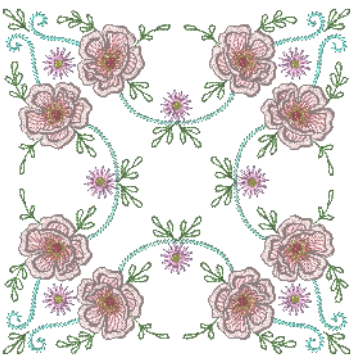

1. Pale Torquoise (Mar:1266)
2. Tropical Aqua (Mar:1267)
3. Hedge (Mar:1125)
4. Copper Salmon (Mar:1033)
5. Raw Cerise (Mar:1234)
6. Peachy Fog (Mar:1037)
7. Dusky Mauve (Mar:1261)
8. Lilac Haze (Mar:1192)
9. Lemon Cream (Mar:1006)
- 10.Raw Cerise (Mar:1234)

Ee166b_09.art60
196.50x195.30 mm; 30,722 stitches
10 thread changes; 9 colors