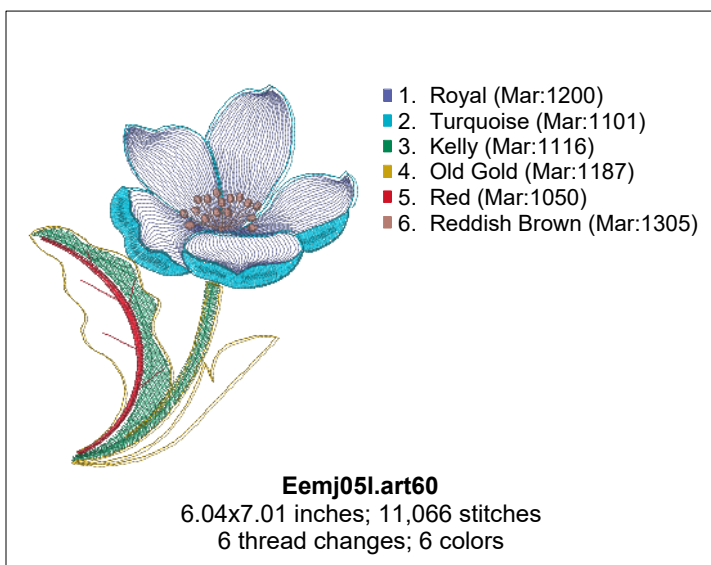

MEDITERANIAN JEWELS - ENIGMA EMBROIDERY

C:\Users\user\Documents\1. ENIGMA EMBROIDERY\1. ENIGMA EMBROIDERY SETS\207. MEDITERANIAN JEWELS\B. 200 X 200\02. ART6

Printed 6/22/2019

MEDITERANIAN JEWELS - ENIGMA EMBROIDERY