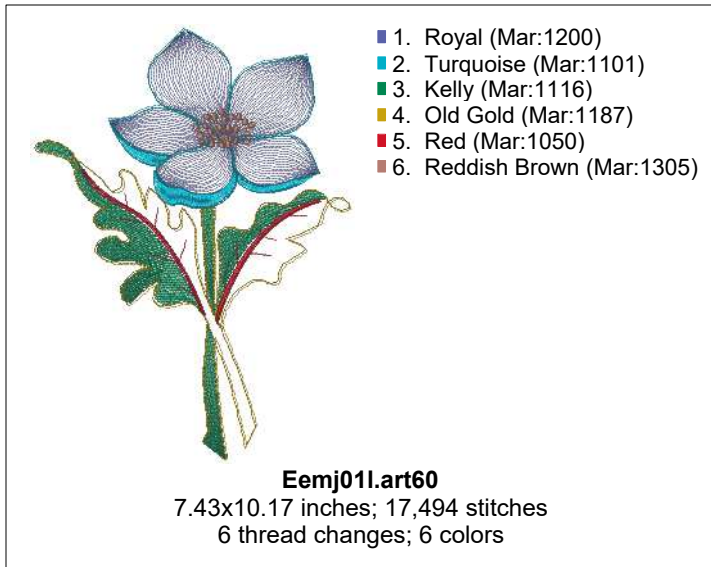

MEDITERANIAN JEWELS - ENIGMA EMBROIDERY

C:\Users\user\Documents\1. ENIGMA EMBROIDERY\1. ENIGMA EMBROIDERY SETS\207. MEDITERANIAN JEWELS\B. 200 X 200\02. ART6

Printed 6/22/2019

MEDITERANIAN JEWELS - ENIGMA EMBROIDERY