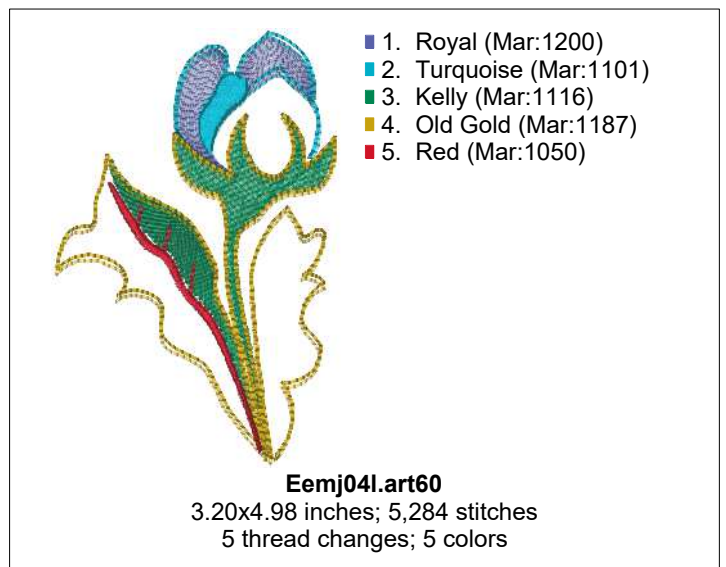

MEDITERANIAN JEWELS - ENIGMA EMBROIDERY

C:\Users\user\Documents\1. ENIGMA EMBROIDERY\1. ENIGMA EMBROIDERY SETS\207. MEDITERANIAN JEWELS\B. 200 X 200\02. ART6

Printed 6/22/2019

MEDITERANIAN JEWELS - ENIGMA EMBROIDERY