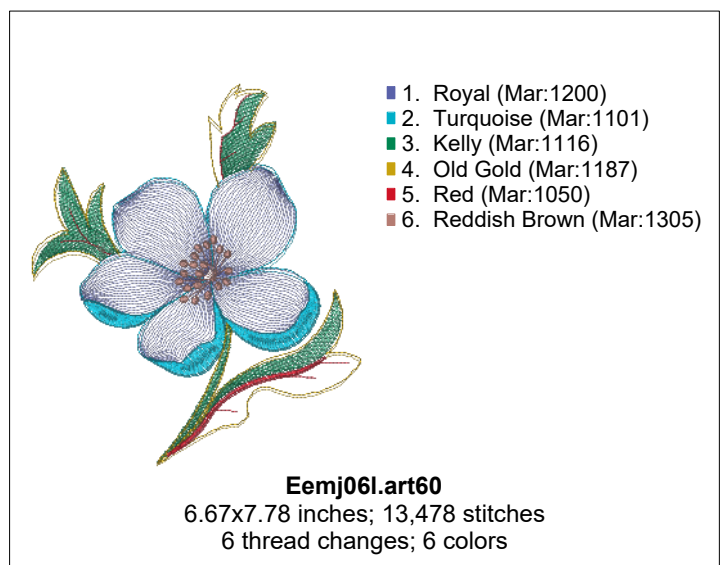

MEDITERANIAN JEWELS - ENIGMA EMBROIDERY

C:\Users\user\Documents\1. ENIGMA EMBROIDERY\1. ENIGMA EMBROIDERY SETS\207. MEDITERANIAN JEWELS\B. 200 X 200\02. ART6

Printed 6/22/2019

MEDITERANIAN JEWELS - ENIGMA EMBROIDERY