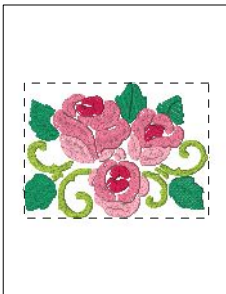

02.art

129.30x126.80 mm; 10,159 stitches
5 thread changes; 5 colors

- 1. Limabean (Isa:5833)
- 2. Shamrock (Isa:5411)
- 3. Heather Pink (Isa:2152)
- 4. Raspberry (Isa:2320)
- 5. Strawberry (Isa:1805)

03.art

97.70x175.90 mm; 18,115 stitches
5 thread changes; 5 colors

- 1. Limabean (Isa:5833)
- 2. Shamrock (Isa:5411)
- 3. Teaberry (Isa:2051)
- 4. Raspberry (Isa:2320)
- 5. Strawberry (Isa:1805)

04.art

126.50x137.80 mm; 14,944 stitches
5 thread changes; 5 colors

- 1. Chartreuse (BER:33)
- 2. Shamrock (Isa:5411)
- 3. Heather Pink (Isa:2152)
- 4. Raspberry (Isa:2320)
- 5. Strawberry (Isa:1805)

05.art

127.20x116.40 mm; 11,137 stitches
5 thread changes; 5 colors

- 1. Limabean (Isa:5833)
- 2. Shamrock (Isa:5411)
- 3. Heather Pink (Isa:2152)
- 4. Raspberry (Isa:2320)
- 5. Strawberry (Isa:1805)

06.art

127.30x86.50 mm; 13,399 stitches
5 thread changes; 5 colors

- 1. Limabean (Isa:5833)
- 2. Shamrock (Isa:5411)
- 3. Heather Pink (Isa:2152)
- 4. Raspberry (Isa:2320)
- 5. Strawberry (Isa:1805)

07.art