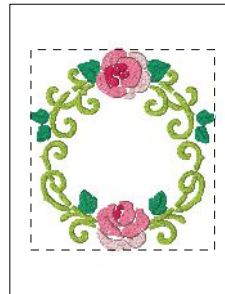

- 1. Limabean (Isa:5833)
- 2. Shamrock (Isa:5411)
- 3. Heather Pink (Isa:2152)
- 4. Raspberry (Isa:2320)
- 5. Strawberry (Isa:1805)

01.art

129.20x129.70 mm; 18,528 stitches
5 thread changes; 5 colors

- 1. Limabean (Isa:5833)
- 2. Shamrock (Isa:5411)
- 3. Heather Pink (Isa:2152)
- 4. Raspberry (Isa:2320)
- 5. Strawberry (Isa:1805)

02.art

129.30x126.80 mm; 10,159 stitches
5 thread changes; 5 colors

- 1. Limabean (Isa:5833)
- 2. Shamrock (Isa:5411)
- 3. Heather Pink (Isa:2152)
- 4. Raspberry (Isa:2320)
- 5. Strawberry (Isa:1805)

03.art

97.70x175.90 mm; 18,115 stitches
5 thread changes; 5 colors

- 1. Limabean (Isa:5833)
- 2. Shamrock (Isa:5411)
- 3. Teaberry (Isa:2051)
- 4. Raspberry (Isa:2320)
- 5. Strawberry (Isa:1805)

04.art

126.50x137.80 mm; 14,944 stitches
5 thread changes; 5 colors

- 1. Limabean (Isa:5833)
- 2. Shamrock (Isa:5411)
- 3. Heather Pink (Isa:2152)
- 4. Raspberry (Isa:2320)
- 5. Strawberry (Isa:1805)

10.art

127.30x39.70 mm; 9,837 stitches
5 thread changes; 5 colors