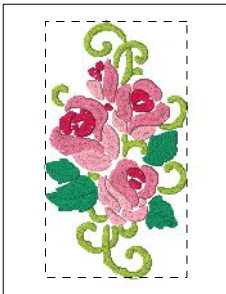

- 1. Limabean (Isa:5833)
- 2. Shamrock (Isa:5411)
- 3. Heather Pink (Isa:2152)
- 4. Raspberry (Isa:2320)
- 5. Strawberry (Isa:1805)

01.art

129.20x129.70 mm; 18,528 stitches
5 thread changes; 5 colors

- 1. Limabean (Isa:5833)
- 2. Shamrock (Isa:5411)
- 3. Heather Pink (Isa:2152)
- 4. Raspberry (Isa:2320)
- 5. Strawberry (Isa:1805)

02.art

129.30x126.80 mm; 10,159 stitches
5 thread changes; 5 colors

- 1. Limabean (Isa:5833)
- 2. Shamrock (Isa:5411)
- 3. Heather Pink (Isa:2152)
- 4. Raspberry (Isa:2320)
- 5. Strawberry (Isa:1805)

03.art

97.70x175.90 mm; 18,115 stitches
5 thread changes; 5 colors

- 1. Limabean (Isa:5833)
- 2. Shamrock (Isa:5411)
- 3. Teaberry (Isa:2051)
- 4. Raspberry (Isa:2320)
- 5. Strawberry (Isa:1805)

04.art

126.50x137.80 mm; 14,944 stitches
5 thread changes; 5 colors

- 1. Limabean (Isa:5833)
- 2. Shamrock (Isa:5411)
- 3. Heather Pink (Isa:2152)
- 4. Raspberry (Isa:2320)
- 5. Strawberry (Isa:1805)

10.art

127.30x39.70 mm; 9,837 stitches
5 thread changes; 5 colors