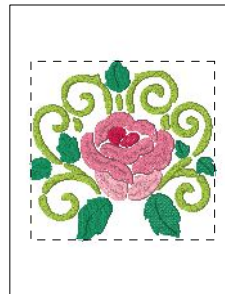

97.70x175.90 mm; 18,115 stitches
5 thread changes; 5 colors

- 1. Limabean (Isa:5833)
- 2. Shamrock (Isa:5411)
- 3. Teaberry (Isa:2051)
- 4. Raspberry (Isa:2320)
- 5. Strawberry (Isa:1805)

04.art

126.50x137.80 mm; 14,944 stitches
5 thread changes; 5 colors

- 1. Chartreuse (BER:33)
- 2. Shamrock (Isa:5411)
- 3. Heather Pink (Isa:2152)
- 4. Raspberry (Isa:2320)
- 5. Strawberry (Isa:1805)

05.art

127.20x116.40 mm; 11,137 stitches
5 thread changes; 5 colors

- 1. Limabean (Isa:5833)
- 2. Shamrock (Isa:5411)
- 3. Heather Pink (Isa:2152)
- 4. Raspberry (Isa:2320)
- 5. Strawberry (Isa:1805)

06.art

127.30x86.50 mm; 13,399 stitches
5 thread changes; 5 colors

- 1. Limabean (Isa:5833)
- 2. Shamrock (Isa:5411)
- 3. Heather Pink (Isa:2152)
- 4. Raspberry (Isa:2320)
- 5. Strawberry (Isa:1805)

07.art

126.80x92.80 mm; 13,129 stitches
5 thread changes; 5 colors

- 1. Limabean (Isa:5833)
- 2. Shamrock (Isa:5411)
- 3. Heather Pink (Isa:2152)
- 4. Raspberry (Isa:2320)
- 5. Strawberry (Isa:1805)

08.art

126.80x122.90 mm; 16,609 stitches
5 thread changes; 5 colors