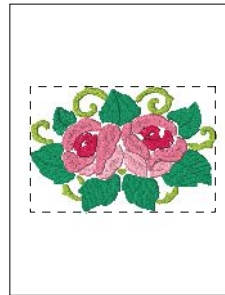

- 1. Limabean (Isa:5833)
- 2. Shamrock (Isa:5411)
- 3. Heather Pink (Isa:2152)
- 4. Raspberry (Isa:2320)
- 5. Strawberry (Isa:1805)

01.art

129.20x129.70 mm; 18,528 stitches
5 thread changes; 5 colors

- 1. Limabean (Isa:5833)
- 2. Shamrock (Isa:5411)
- 3. Heather Pink (Isa:2152)
- 4. Raspberry (Isa:2320)
- 5. Strawberry (Isa:1805)

02.art

129.30x126.80 mm; 10,159 stitches
5 thread changes; 5 colors

- 1. Limabean (Isa:5833)
- 2. Shamrock (Isa:5411)
- 3. Heather Pink (Isa:2152)
- 4. Raspberry (Isa:2320)
- 5. Strawberry (Isa:1805)

03.art

97.70x175.90 mm; 18,115 stitches
5 thread changes; 5 colors

- 1. Limabean (Isa:5833)
- 2. Shamrock (Isa:5411)
- 3. Teaberry (Isa:2051)
- 4. Raspberry (Isa:2320)
- 5. Strawberry (Isa:1805)

04.art

126.50x137.80 mm; 14,944 stitches
5 thread changes; 5 colors

- 1. Chartreuse (BER:33)
- 2. Shamrock (Isa:5411)
- 3. Heather Pink (Isa:2152)
- 4. Raspberry (Isa:2320)
- 5. Strawberry (Isa:1805)

05.art

127.20x116.40 mm; 11,137 stitches
5 thread changes; 5 colors

- 1. Limabean (Isa:5833)
- 2. Shamrock (Isa:5411)
- 3. Heather Pink (Isa:2152)
- 4. Raspberry (Isa:2320)
- 5. Strawberry (Isa:1805)