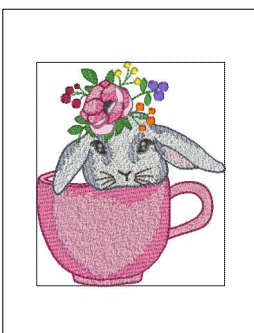

Rabbit-3-5x7.art

4.19x5.32 inches; 15,200 stitches
13 thread changes; 11 colors

- 1. Silver (Mar:1210)
- 2. Light Pink (Mar:1022)
- 3. Steel Blue (Mar:1407)
- 4. Charcoal (Mar:1324)
- 5. Black (Mar:1180)
- 6. White (Mar:1179)
- 7. Green (Mar:1126)
- 8. Pink (Mar:1023)
- 9. Pink (Mar:1024)
- 10. Black (Mar:1180)
- 11. Rose (Mar:1459)
- 12. Light Pink (Mar:1021)
- 13. Brown (Mar:1310)

Rabbit-4-5x7.art

2.65x5.33 inches; 11,579 stitches
13 thread changes; 12 colors

- 1. Silver (Mar:1210)
- 2. Black (Mar:1180)
- 3. White (Mar:1179)
- 4. Pink (Mar:1023)
- 5. Steel Blue (Mar:1407)
- 6. Charcoal (Mar:1324)
- 7. Brown (Mar:1310)
- 8. Green (Mar:1126)
- 9. Pink (Mar:1023)
- 10. Pink (Mar:1024)
- 11. Black (Mar:1180)
- 12. Rose (Mar:1459)
- 13. Light Pink (Mar:1021)
- 14. Yellow (Mar:1005)
- 15. Orange-Red (Mar:1045)

Rabbit-5-5x7.art

4.93x4.24 inches; 13,927 stitches
15 thread changes; 13 colors

- 1. Pink (Mar:1023)
- 2. Pink (Mar:1024)
- 3. Maroon (Mar:1155)
- 4. Silver (Mar:1210)
- 5. Light Pink (Mar:1022)
- 6. Steel Blue (Mar:1407)
- 7. Charcoal (Mar:1324)
- 8. Green (Mar:1126)
- 9. Pink (Mar:1023)
- 10. Pink (Mar:1024)
- 11. Black (Mar:1180)
- 12. Rose (Mar:1459)
- 13. Light Pink (Mar:1021)
- 14. Yellow (Mar:1005)
- 15. Orange-Red (Mar:1045)
- 16. Violet (Mar:1263)
- 17. Black (Mar:1180)
- 18. White (Mar:1179)
- 19. Brown (Mar:1310)