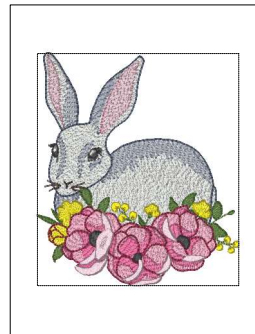

- 1. Palm Green (Mar:1172)
- 2. Yellow (Mar:1005)
- 3. Pink (Mar:1023)
- 4. Pink (Mar:1024)
- 5. Black (Mar:1180)
- 6. Rose (Mar:1459)
- 7. Light Pink (Mar:1020)

Flower-4x4.art

3.19x1.56 inches; 7,760 stitches
7 thread changes; 7 colors

- 1. Silver (Mar:1210)
- 2. Pink (Mar:1023)
- 3. Steel Blue (Mar:1407)
- 4. Charcoal (Mar:1324)
- 5. Black (Mar:1180)
- 6. White (Mar:1179)
- 7. Palm Green (Mar:1172)
- 8. Yellow (Mar:1005)
- 9. Pink (Mar:1023)
- 10. Pink (Mar:1024)
- 11. Black (Mar:1180)
- 12. Rose (Mar:1459)
- 13. Light Pink (Mar:1020)
- 14. Brown (Mar:1310)

Rabbit-1-5x7.art

4.81x5.54 inches; 22,954 stitches
14 thread changes; 12 colors

- 1. Silver (Mar:1210)
- 2. Pink (Mar:1024)
- 3. Steel Blue (Mar:1407)
- 4. Charcoal (Mar:1324)
- 5. Black (Mar:1180)
- 6. White (Mar:1179)
- 7. Brown (Mar:1310)
- 8. Palm Green (Mar:1172)
- 9. Yellow (Mar:1005)
- 10. Pink (Mar:1023)
- 11. Pink (Mar:1024)
- 12. Black (Mar:1180)
- 13. Rose (Mar:1459)
- 14. Light Pink (Mar:1020)