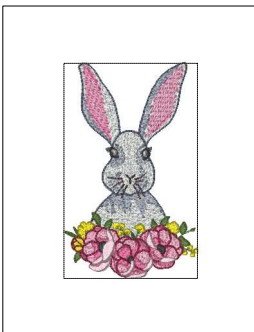

- 1. Palm Green (Mar:1172)
- 2. Yellow (Mar:1005)
- 3. Pink (Mar:1023)
- 4. Pink (Mar:1024)
- 5. Black (Mar:1180)
- 6. Rose (Mar:1459)
- 7. Light Pink (Mar:1020)

Flower-4x4.art

3.19x1.56 inches; 7,760 stitches
7 thread changes; 7 colors

Rabbit-1-5x7.art

4.81x5.54 inches; 22,954 stitches
14 thread changes; 12 colors

- 1. Silver (Mar:1210)
- 2. Pink (Mar:1024)
- 3. Steel Blue (Mar:1407)
- 4. Charcoal (Mar:1324)
- 5. Black (Mar:1180)
- 6. White (Mar:1179)
- 7. Brown (Mar:1310)
- 8. Palm Green (Mar:1172)
- 9. Yellow (Mar:1005)
- 10. Pink (Mar:1023)
- 11. Pink (Mar:1024)
- 12. Black (Mar:1180)
- 13. Rose (Mar:1459)
- 14. Light Pink (Mar:1020)