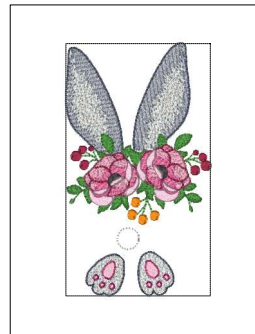

1. Silver (Mar:1210)
2. Light Pink (Mar:1022)
3. Steel Blue (Mar:1407)
4. Charcoal (Mar:1324)
5. Green (Mar:1126)
6. Pink (Mar:1023)
7. Pink (Mar:1024)
8. Black (Mar:1180)
9. Rose (Mar:1459)
10. Light Pink (Mar:1021)
11. Orange (Mar:1044)
12. Crimson Pink (Mar:1232)
13. White (Mar:1179)

Rabbit-9-5x7.art

3.46x6.02 inches; 15,017 stitches
13 thread changes; 13 colors