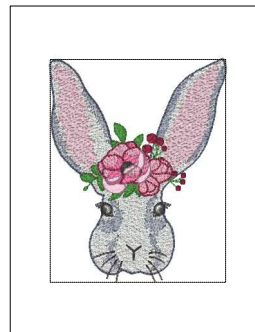

Rabbit-1-5x7.art

4.81x5.54 inches; 22,954 stitches
14 thread changes; 12 colors

- 1. Silver (Mar:1210)
- 2. Pink (Mar:1024)
- 3. Steel Blue (Mar:1407)
- 4. Charcoal (Mar:1324)
- 5. Black (Mar:1180)
- 6. White (Mar:1179)
- 7. Brown (Mar:1310)
- 8. Palm Green (Mar:1172)
- 9. Yellow (Mar:1005)
- 10. Pink (Mar:1023)
- 11. Pink (Mar:1024)
- 12. Black (Mar:1180)
- 13. Rose (Mar:1459)
- 14. Light Pink (Mar:1020)

Rabbit-2-5x7.art

3.19x5.13 inches; 14,347 stitches
14 thread changes; 12 colors

- 1. Silver (Mar:1210)
- 2. Pink (Mar:1023)
- 3. Steel Blue (Mar:1407)
- 4. Charcoal (Mar:1324)
- 5. Black (Mar:1180)
- 6. White (Mar:1179)
- 7. Brown (Mar:1310)
- 8. Green (Mar:1126)
- 9. Pink (Mar:1023)
- 10. Pink (Mar:1024)
- 11. Black (Mar:1180)
- 12. Rose (Mar:1459)
- 13. Light Pink (Mar:1021)

Rabbit-3-5x7.art

4.19x5.32 inches; 15,200 stitches
13 thread changes; 11 colors

- 1. Silver (Mar:1210)
- 2. Light Pink (Mar:1022)
- 3. Steel Blue (Mar:1407)
- 4. Charcoal (Mar:1324)
- 5. Black (Mar:1180)
- 6. White (Mar:1179)
- 7. Green (Mar:1126)
- 8. Pink (Mar:1023)
- 9. Pink (Mar:1024)
- 10. Black (Mar:1180)
- 11. Rose (Mar:1459)
- 12. Light Pink (Mar:1021)
- 13. Brown (Mar:1310)