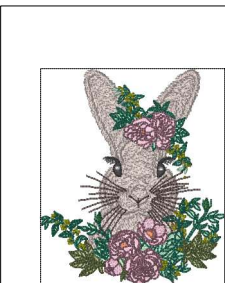

See284_flower Bunnies_01_6x8.art50
5.89x7.60 inches; 54,794 stitches
25 thread changes; 11 colors

1. Silver (Mar:1211)
2. Light Green (Mar:1272)
3. Antique Green (Mar:1221)
4. Green (Mar:1346)
5. Palm Leaf (Mar:1301)
6. Orange (Mar:1191)
7. Light Pink (Mar:1021)
8. Raspberry (Mar:1152)
9. Orange (Mar:1191)
10. Army Green (Mar:1294)
11. Light Green (Mar:1272)
12. Green (Mar:1346)
13. Light Pink (Mar:1021)
14. Orange (Mar:1191)
15. Raspberry (Mar:1152)
16. Black (Mar:1180)
17. Brown (Mar:1310)
18. White (Def:13)
19. Antique Green (Mar:1221)